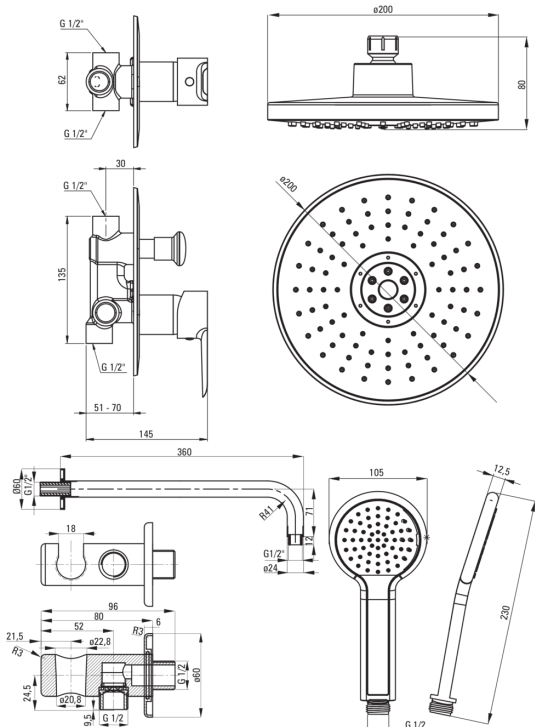

## Juego de ducha oculto

Código de producto: BFCA044P

EAN: 5907650821397

Color: cromo

Garantía [años]: 7

### Boquiabiertos

Tipo de boquilla	aún
Gama de boquilla de ducha/ baño [mm]	360

### Manguera

Longitud [mm]	1500
Trenza	extensible, trenzado
Material de trenza	acero inoxidable
Anti-twist	1

### Conexión angular

Finalizar	cromo
Tipo de conexión	para la manguera con soporte de ducha manual
Forma	redondo
Material	latón
Hilo de conexión	Sí
Montaje oculto	Sí