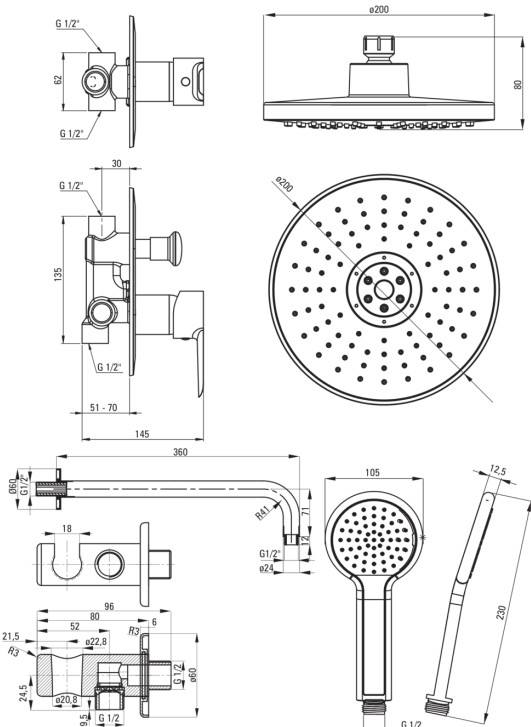

CORIO

Unterputz-Duschset

Artikel-Nr.: BFCA044P
 EAN: 5907650821397
 Farbe: Chrom
 Garantie [Jahre]: 7

Armatur

Art der armatur	Mischer, Einhebel
Methode der montage	Unterputz-
Akkustische gruppe	1 (x ≤ 20)

Ausläufe

Auslaufart	fest
Ausladung der duscharmatur/ badewannenarmatur [mm]	360

Kopfbrause

Form	rund
Material	ABS
Anzahl der funktionen	2
Strahlart	Regen-, Hydromassage

Handbrausen

Anzahl der funktionen	1
Strahlart	Regen-

Schläuche

Länge	1500
Geflechtart	ausdehnbar, doppelt geflochten
Geflechtmaterial	Rostfreies Stahl
Anti-twist	1

Winkelanschlüsse

Ausführung	Chrom
Anschlussart	für Schlauch mit Handbrause-Halterung
Form	rund
Material	Messing
Anschlussgewinde	Ja
Unterputzmontage	Ja