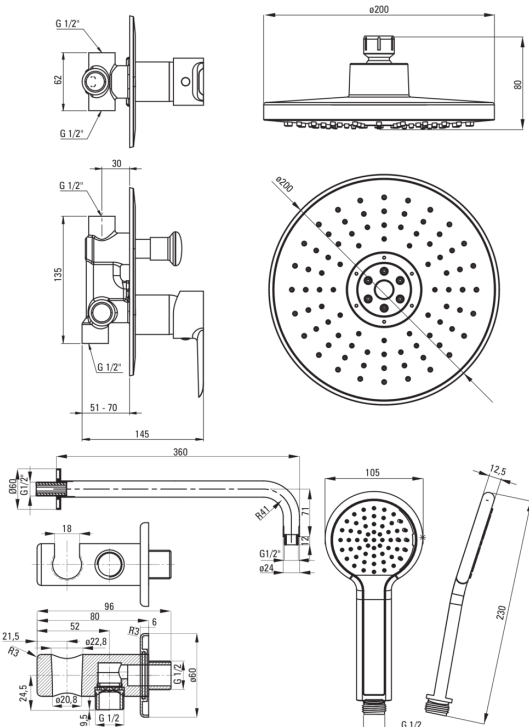

CORIO

Unterputz-Duschset

Artikel-Nr.: BFCA044P

EAN: 5907650821397

Farbe: Chrom

Garantie [Jahre]: 7

Armatur

Art der armatur	Mischer, Einhebel
Methode der montage	Unterputz-
Akkustische gruppe	1 (x ≤ 20)

Ausläufe

Auslaufart	fest
Ausladung der duscharmatur/ badewannenarmatur [mm]	360

Kopfbrause

Form	rund
Material	ABS
Anzahl der funktionen	2
Strahlart	Regen-, Hydromassage

Handbrausen

Anzahl der funktionen	1
Strahlart	Regen-

Schläuche

Länge	1500
Geflechtart	ausdehnbar, doppelt geflochten
Geflechtmaterial	Rostfreies Stahl
Anti-twist	1

Winkelanschlüsse

Ausführung	Chrom
Anschlussart	für Schlauch mit Handbrause-Halterung
Form	rund
Material	Messing
Anschlussgewinde	Ja
Unterputzmontage	Ja