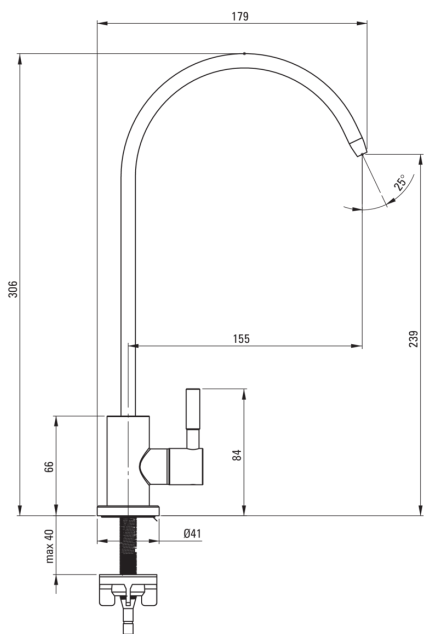

Код продукту: BEZ_N62F

EAN: 5907650859390

Колір: negro

Гарантія: 2

Змішувач

Спосіб монтажу

стоячий

Тип змішувача

для підключення фільтра
води

Носики

матеріал

нержавіюча сталь

Тип носика

для раковини

Вид носика

рухомий