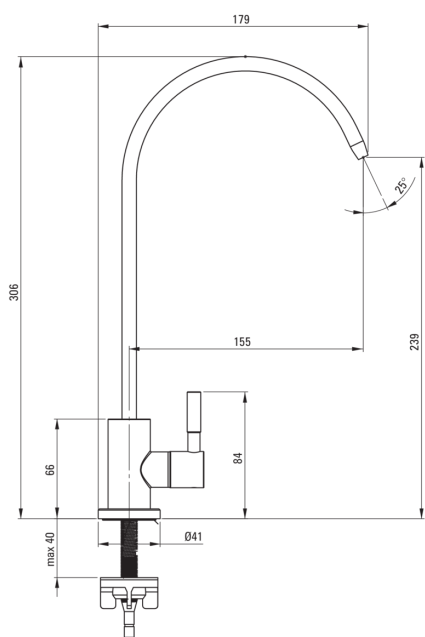

koda izdelka: BEZ_N62F

EAN: 5907650859390

Barva: Nero

Garancija [leta]: 2

Armatura vključena

metoda montaže	stoječ
tip armature	za priključek vodnega filtra

Izlivi

material	nerjaveče jeklo
tip izliva	korito
tip izliva	vrtljivo