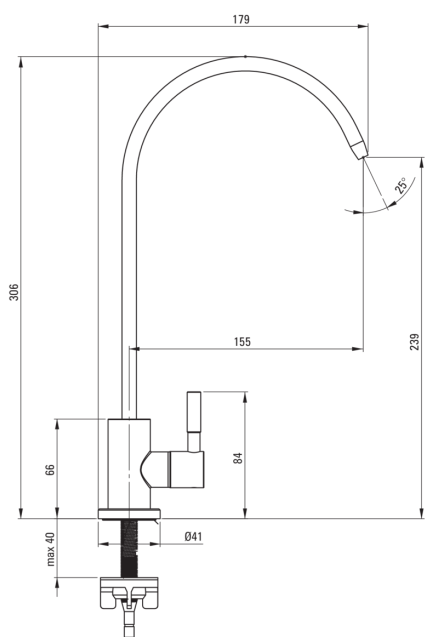

Кран для фильтрованной воды

Код товара: BEZ_N62F

EAN: 5907650859390

Цвет: negro

Гарантия [лет]: 2

Смесители

Способ монтажа	стоящий
Вид смесителя	к подключению фильтра воды

Изливы