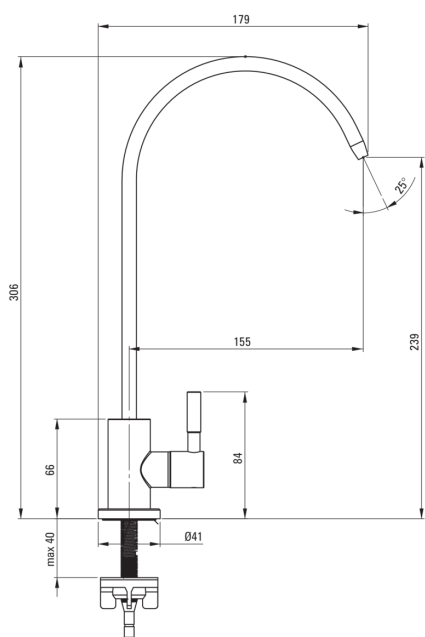

## Baterie

Metoda de instalare

de sine stătător

Tipul bateriei

pentru racordarea la filtrul de apă

## Pipe

Material

oțel inoxidabil

Tipul pipei

chiuvetă

Tipul pipei

pivot