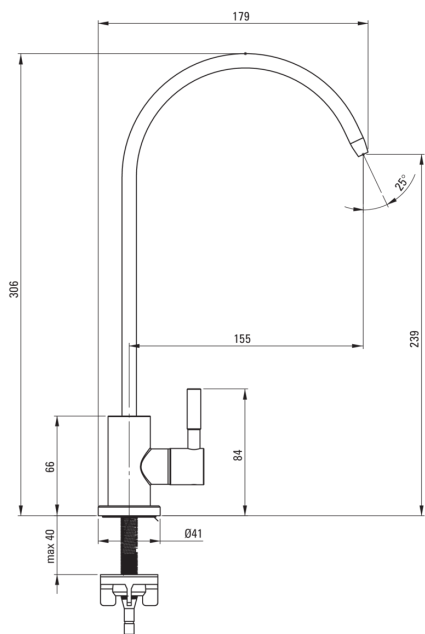

Wylewka do wody filtrowanej

Cena Netto: 73,09 zł
Cena Brutto: 89,90 zł

deante

Kod produktu: BEZ_N62F

EAN: 5907650859390

Kolor: nero

Gwarancja [lata]: 2

Bateria

Sposób montażu	stojący
Rodzaj baterii	do podłączenia filtra wody

Wylewka

Materiał	stal nierdzewna
Typ wylewki	zlewozmywakowa
Rodzaj wylewki	obrotowa

Wyróżniki:

- Tylko najlepsze materiały, których jakość potwierdzamy badaniami w laboratorium
- Innowacyjna wytrzymała i łatwa w czyszczeniu powłoka Nero
- W ofercie dedykowany środek bezpieczny dla czyszczonych powierzchni