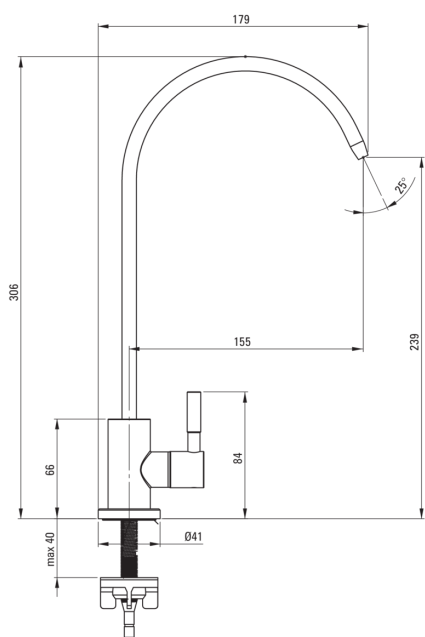

Codice prodotto: BEZ_N62F

EAN: 5907650859390

Colore: nero

Garanzia [anni]: 2

Miscelatore

Metodo di installazione

in piedi

Tipo di miscelatore

per il collegamento del filtro dell'acqua

Beccucci

Materiale

acciaio inox

Tipo di beccuccio

lavello

Tipo a beccuccio

girevole