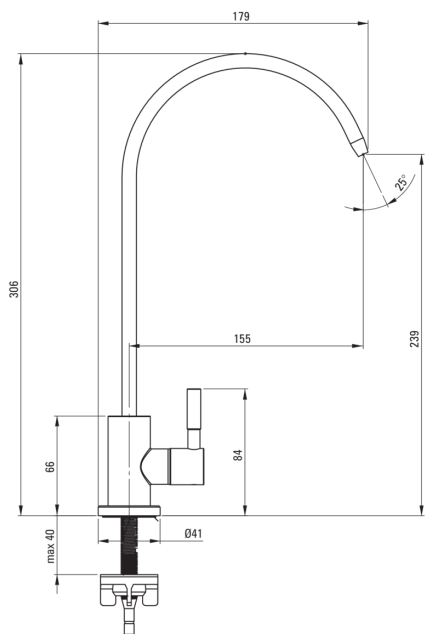

Codice prodotto: BEZ_N62F

EAN: 5907650859390

Colore: nero

Garanzia [anni]: 2

Miscelatore

Metodo di installazione

in piedi

Tipo di miscelatore

per il collegamento del filtro dell'acqua

Beccucci

Materiale

acciaio inox

Tipo di beccuccio

lavello

Tipo a beccuccio

girevole