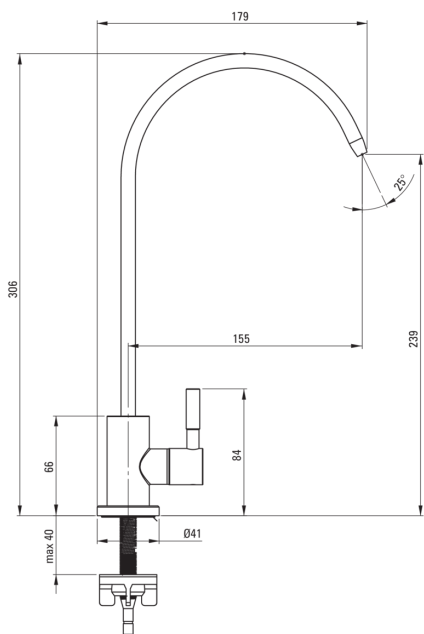

Cikkszám: BEZ_N62F
 EAN: 5907650859390
 Szín: Nero
 Garancia [év]: 2

Csapterlep

Beszereleési mód	álló
Csapterlep típusa	vízszűrő csatlakoztatásához

Kifolyócsövek

Anyag	rozsdamentes acél
Kifolyócső típusa	mosogató
Kifolyó típusa	forgatható