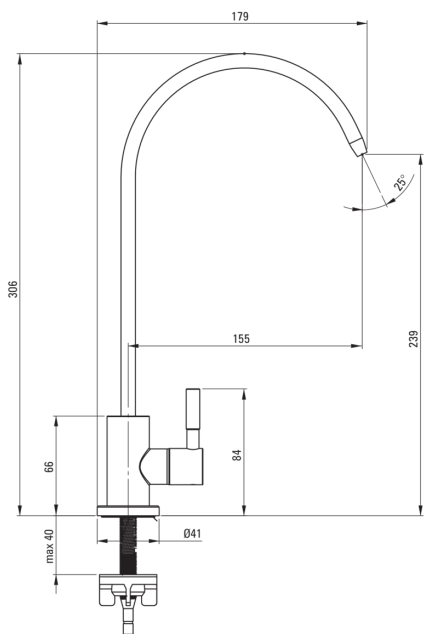

Cikkszám: BEZ_N62F

EAN: 5907650859390

Szín: Nero

Garancia [év]: 2

Csapterlep

Beszerelesi mód

álló

Csapterlep típusa