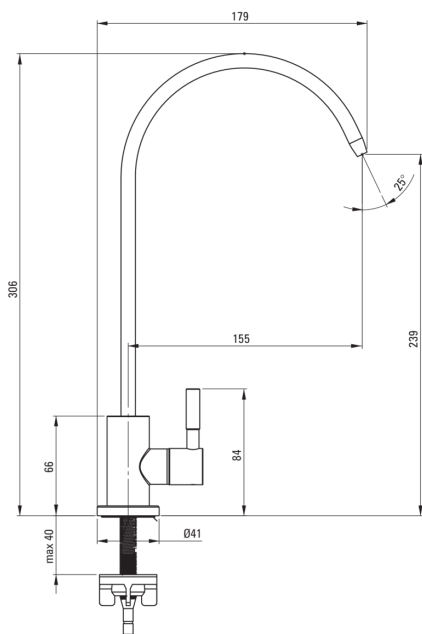

Artikel-Nr.: BEZ_N62F

EAN: 5907650859390

Farbe: Nero

Garantie [Jahre]: 2

Armatur

Methode der Montage

stehend

Art der Armatur