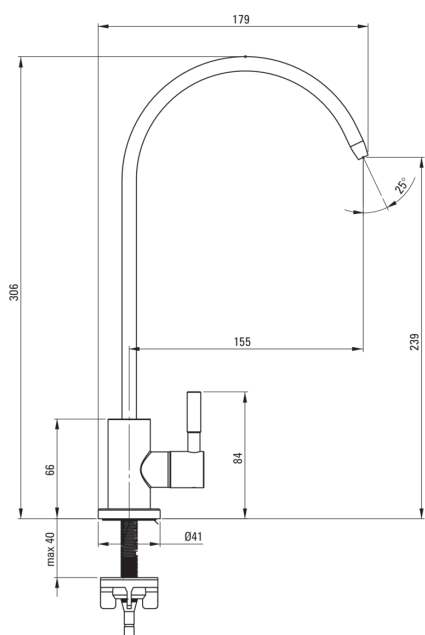

Artikel-Nr.: BEZ_N62F

EAN: 5907650859390

Farbe: Nero

Garantie [Jahre]: 2

Armatur

Methode der Montage

stehend

Art der Armatur