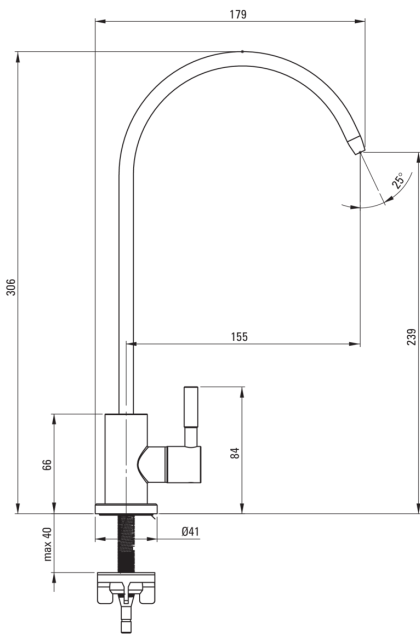

Код продукту: BEZ_F62F

EAN: 5907650859383

Колір: матова сталь

Гарантія: 2

Змішувач

Спосіб монтажу

стоячий

Тип змішувача

для підключення фільтра
води

Носики

матеріал

нержавіюча сталь

Тип носика

для раковини

Вид носика

рухомий