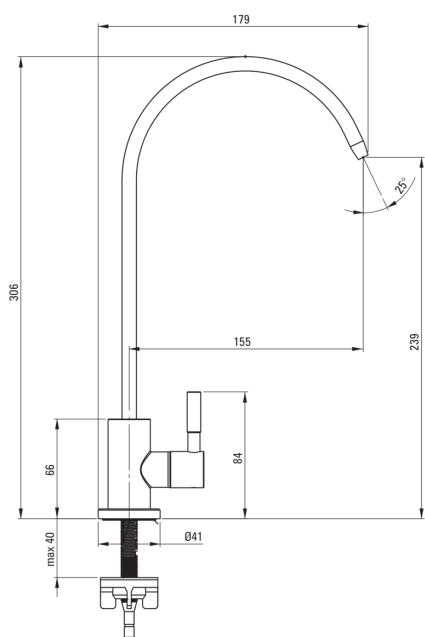

Код продукту: BEZ_F62F

EAN: 5907650859383

Колір: матова сталь

Гарантія: 2

Змішувач

Спосіб монтажу

стоячий

Тип змішувача

для підключення фільтра
води

Носики

матеріал

нержавіюча сталь

Тип носика

для раковини

Вид носика

рухомий