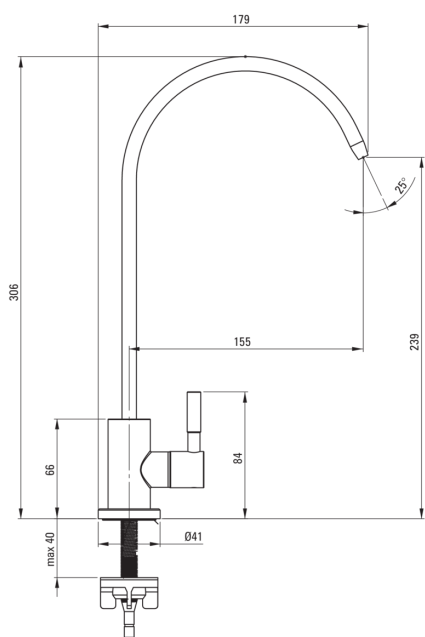

koda izdelka: BEZ_F62F

EAN: 5907650859383

Barva: krtačeno jeklo

Garancija [leta]: 2

Armatura vključena

metoda montaže	stoječ
tip armature	za priključek vodnega filtra

Izlivi

material	nerjaveče jeklo
tip izliva	korito
tip izliva	vrtljivo