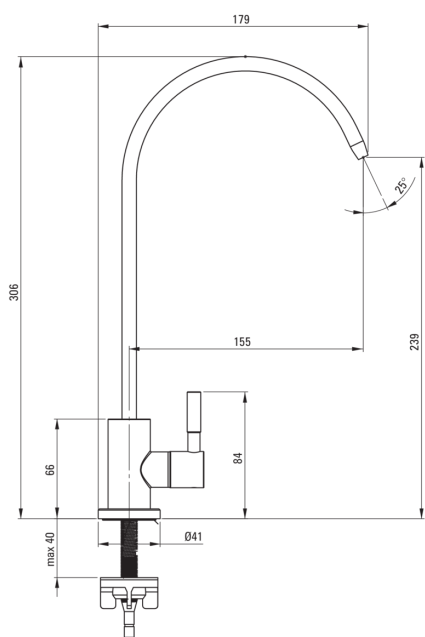

koda izdelka: BEZ_F62F

EAN: 5907650859383

Barva: krtačeno jeklo

Garancija [leta]: 2

Armatura vključena

metoda montaže	stoječ
tip armature	za priključek vodnega filtra

Izlivi

material	nerjaveče jeklo
tip izliva	korito
tip izliva	vrtljivo

karakteristike:

- Samo najboljši materiali, katerih kakovost je potrjena z laboratorijskimi testi
- Inovativen premaz iz brušenega jekla, enostaven za vzdrževanje
- V ponudbi Deante imamo tudi varna namenska čistila