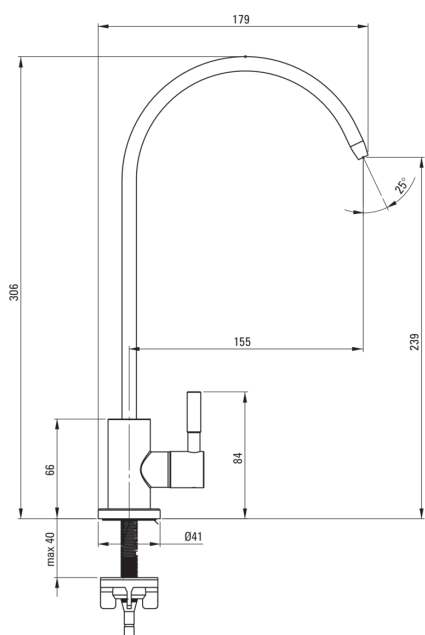

Codul produsului: BEZ_F62F

EAN: 5907650859383

Culoarea: oțel șlefuit

Garanție [ani]: 2

Baterie

Metoda de instalare

de sine stătător

Tipul bateriei

pentru racordarea la filtrul de apă

Pipe

Material

oțel inoxidabil

Tipul pipei

chiuvetă

Tipul pipei

pivot