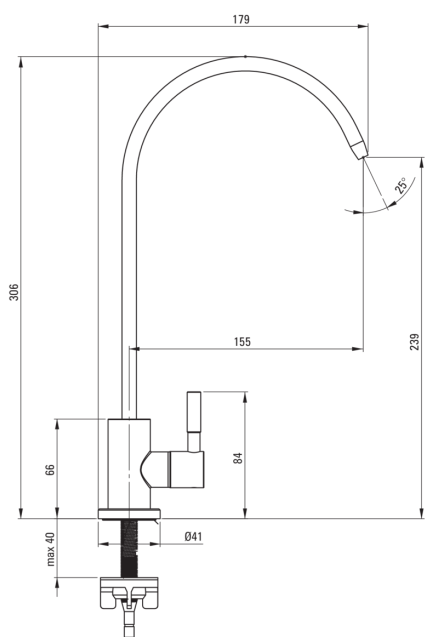

Codul produsului: BEZ_F62F

EAN: 5907650859383

Culoarea: oțel șlefuit

Garanție [ani]: 2

Baterie

Metoda de instalare

de sine stătător

Tipul bateriei

pentru racordarea la filtrul de apă

Pipe

Material

oțel inoxidabil

Tipul pipei

chiuvetă

Tipul pipei

pivot