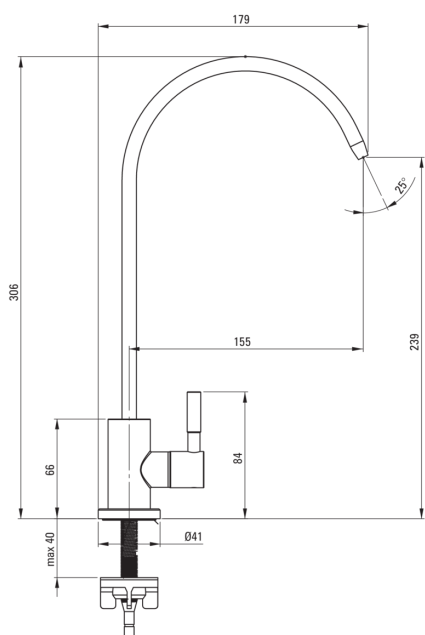

Wylewka do wody filtrowanej

Cena Netto: 48,70 zł
Cena Brutto: 59,90 zł

deante

Kod produktu: BEZ_F62F

EAN: 5907650859383

Kolor: stal szcztokowana

Gwarancja [lata]: 2

Bateria

Sposób montażu	stojący
Rodzaj baterii	do podłączenia filtra wody

Wylewka

Materiał	stal nierdzewna
Typ wylewki	zlewozmywakowa
Rodzaj wylewki	obrotowa

Wyróżniki:

- Tylko najlepsze materiały, których jakość potwierdzamy badaniami w laboratorium
- Innowacyjna i łatwa w utrzymaniu powłoka – stal szcztokowana
- W ofercie dedykowany środek bezpieczny dla czyszczonych powierzchni