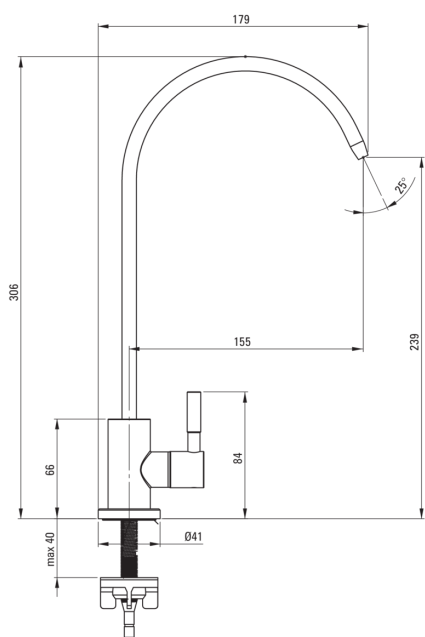

Codice prodotto: BEZ_F62F

EAN: 5907650859383

Colore: acciaio spazzolato

Garanzia [anni]: 2

Miscelatore

Metodo di installazione

in piedi

Tipo di miscelatore

per il collegamento del filtro dell'acqua

Beccucci

Materiale

acciaio inox

Tipo di beccuccio

lavello

Tipo a beccuccio

girevole