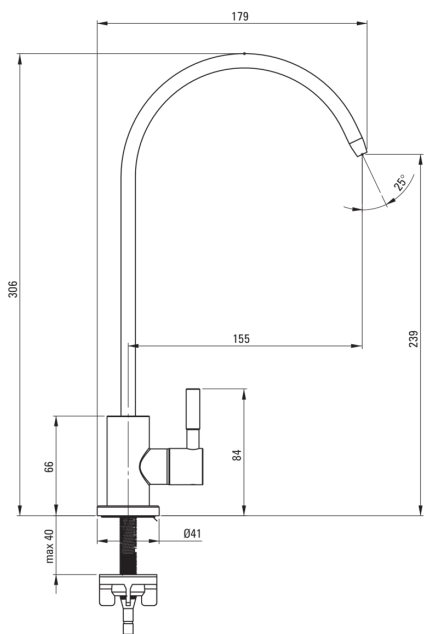

Cikkszám: BEZ_F62F
EAN: 5907650859383
Szín: szálcsiszolt acél
Garancia [év]: 2

Csapterlep

Beszerelesi mód	álló
Csapterlep típusa	vízszűrő csatlakoztatásához

Kifolyócsövek

Anyag	rozsdamentes acél
Kifolyócső típusa	mosogató
Kifolyó típusa	forgatható