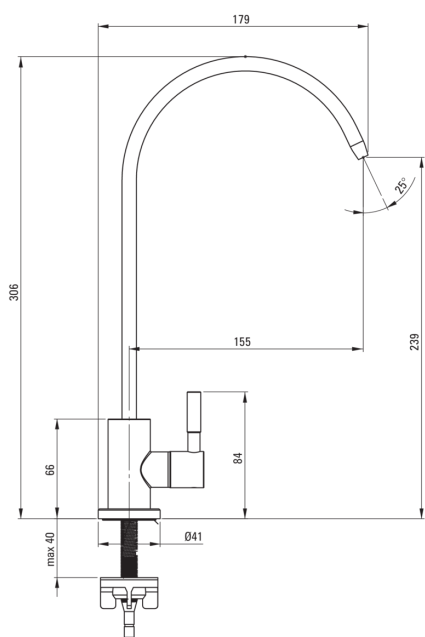

Cikkszám: BEZ_F62F
EAN: 5907650859383
Szín: szálcsiszolt acél
Garancia [év]: 2

Csapterlep

Beszereleési mód	álló
Csapterlep típusa	vízszűrő csatlakoztatásához

Kifolyócsövek

Anyag	rozsdamentes acél
Kifolyócső típusa	mosogató
Kifolyó típusa	forgatható