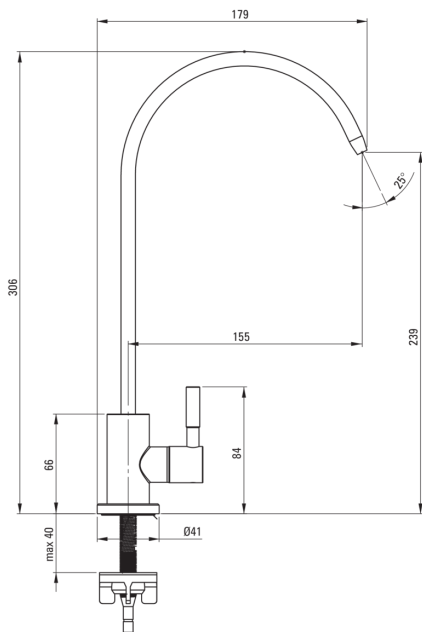

Artikel-Nr.: BEZ_F62F
EAN: 5907650859383
Farbe: Stahl gebürstet
Garantie [Jahre]: 2

Armatur

Methode der Montage	stehend
Art der Armatur	für Wasserfilteranschluss

Ausläufe

Material	Rostfreies Stahl
Typ des Auslaufs	Spülbecken-
Auslaufart	schwenkbar