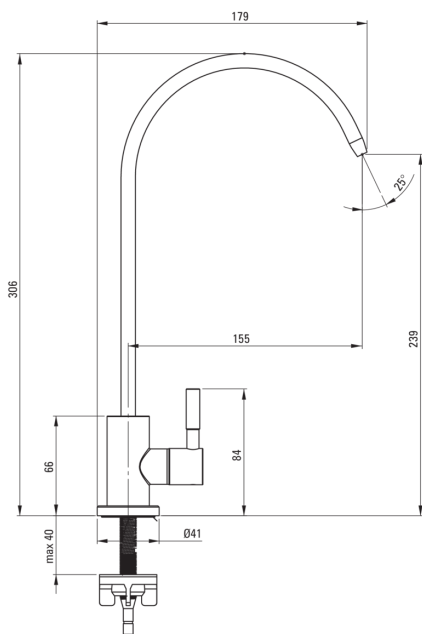

Artikel-Nr.: BEZ_F62F
EAN: 5907650859383
Farbe: Stahl gebürstet
Garantie [Jahre]: 2

Armatur

Methode der Montage	stehend
Art der Armatur	für Wasserfilteranschluss

Ausläufe

Material	Rostfreies Stahl
Typ des Auslaufs	Spülbecken-
Auslaufart	schwenkbar