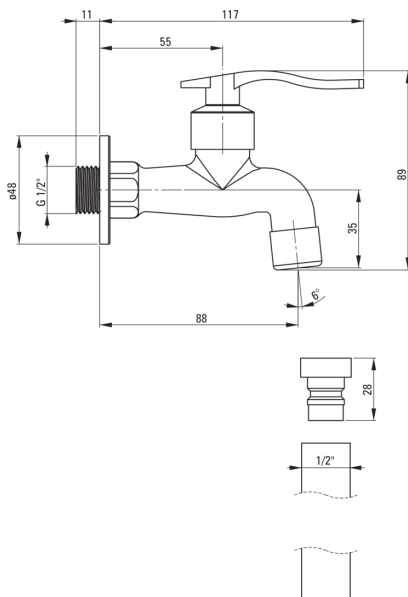

koda izdelka: BEZ_122L

EAN: 5908212023280

Barva: krom

Garancija [leta]: 2

Armatura vključena

Finiš	krom
Material	medenina
Tip armature	za hladno vodo
Metoda montaže	stenski
Zvočni razred [db]	II ($20 < x \leq 30$)

Mešalna kartuša

Velikost keramične kartuše	1/2"
----------------------------	------

Perlator

Tip perlatorja	drugo
Zmanjšanje pretoka vode	brez

karakteristike:

- Telo armature je izdelano iz najkakovostnejše medenine
- Armatura je opremljena s perlatorjem za vodni curek
- Univerzalna armatura za hladno ali mešano vodo
- Samo najboljši materiali, katerih kakovost je potrjena z laboratorijskimi testi
- Ponudba vsebuje čistilno sredstvo za armature vseh barv