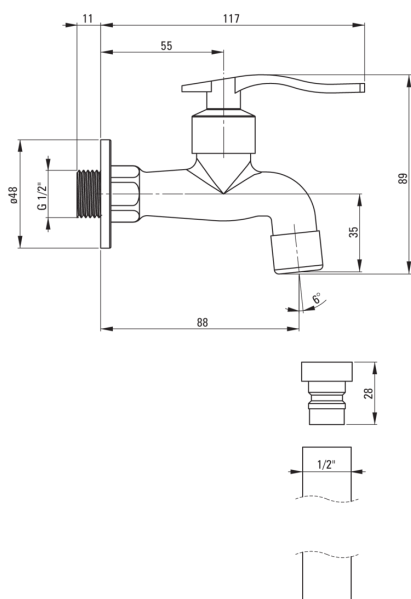

Baterie pentru chiuvetă, montare pe perete

Codul produsului: BEZ_122L

EAN: 5908212023280

Culoarea: cromat

Garanție [ani]: 2

Baterie

Finisaj	cromat
Material	alamă
Tipul bateriei	pentru apă rece
Metoda de instalare	montare pe perete
Grupa acustică [db]	II (20 < x ≤ 30)

Baterie cartuș

Dimensiunea cartușului ceramic	1/2"
--------------------------------	------

Aeratoare

Tipul aeratorului	altele
Limitarea debitului de apă	lipsă

Caracteristici:

- Corpul bateriei este fabricat din alamă de cea mai bună calitate.
- Bateria este dotată cu aerator.
- Bateria universală pentru apă rece sau mixtă
- Doar cele mai bune materiale, a căror calitate a fost certificată prin teste de laborator
- Oferta include și agenți de curățare pentru toate tipurile de finisaje