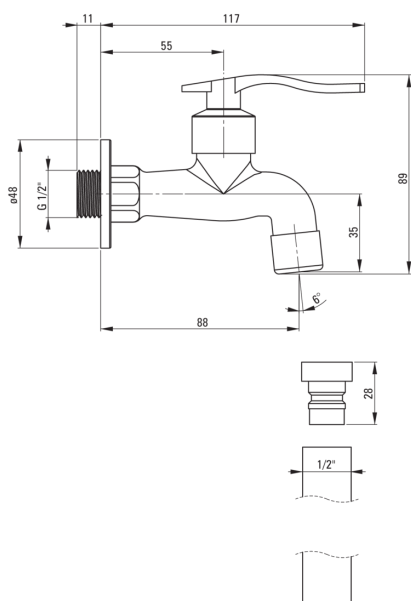

Baterie pentru chiuvetă, montare pe perete

Codul produsului: BEZ_122L

EAN: 5908212023280

Culoarea: cromat

Garanție [ani]: 2

Baterie

Finisaj	cromat
Material	alamă
Tipul bateriei	pentru apă rece
Metoda de instalare	montare pe perete
Grupa acustică [db]	II (20 < x ≤ 30)

Baterie cartuș

Dimensiunea cartușului ceramic	1/2"
--------------------------------	------

Aeratoare

Tipul aeratorului	altele
Limitarea debitului de apă	lipsă

Caracteristici:

- Corpul bateriei este fabricat din alamă de cea mai bună calitate.
- Bateria este dotată cu aerator.
- Bateria universală pentru apă rece sau mixtă
- Doar cele mai bune materiale, a căror calitate a fost certificată prin teste de laborator
- Oferta include și agenți de curățare pentru toate tipurile de finisaje