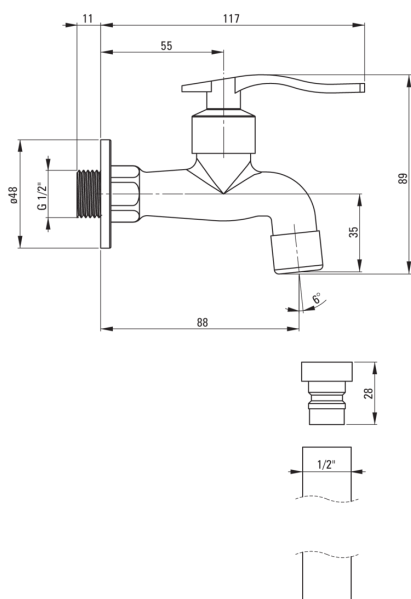

Miscelatore Lavabo, montaggio a parete

Codice prodotto: BEZ_122L

EAN: 5908212023280

Colore: cromo

Garanzia [anni]: 2

Miscelatore

Finitura	cromo
Materiale	in ottone
Tipo di miscelatore	per acqua fredda
Metodo di installazione	montaggio a parete
Gruppo acustico [db]	II (20 < x ≤ 30)

Cartuccia per miscelatore

Dimensioni della cartuccia in ceramica 1/2"

Aeratori

Tipo di aeratore	altro
Riduzione del flusso d'acqua	mancante

Caratteristiche:

- Il corpo del miscelatore è realizzato in ottone di altissima qualità
- Il miscelatore è dotato di un aeratore di flusso
- Rubinetto universale per acqua fredda o miscelata
- Solo i migliori materiali, la cui qualità è stata confermata da test di laboratorio