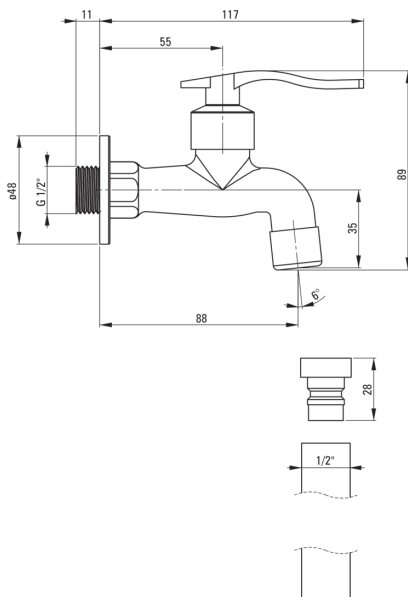

Cikkszám: BEZ_122L
EAN: 5908212023280
Szín: króm
Garancia [év]: 2

Csaptelep

Kivitelezés	króm
Anyag	sárgaréz
Csaptelep típusa	hideg vízhez
Beszerelési mód	fali
Akusztikai osztály [db]	II (20 < x ≤ 30)

Csaptelep betét

Betét mérete	1/2"
--------------	------

Perlátorok

Perlátor típusa	egyéb
Vízáramlás csökkentése	hiány

Kiemelések:

- A csaptelep teste a legkiválóbb minőségű sárgarézből készült
- A csaptelep perlátorral van felszerelve
- Univerzális csaptelep hideg vagy kevert vízhez
- Csak a legjobb alapanyagokból, amelyek minőségét laboratóriumi vizsgálatok igazolták
- Az ajánlat tartalmaz egy tisztítószert a szerelvényekhez, amely bármilyen színhez használható