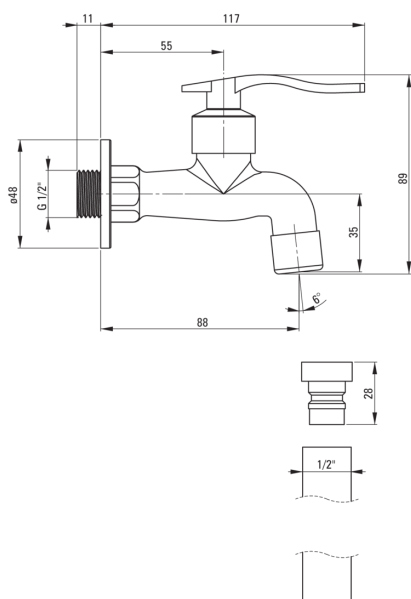

# Toque de lavabo, montado en la pared

Código de producto: BEZ\_122L

EAN: 5908212023280

Color: cromo

Garantía [años]: 2

## Mezclador

|                       |                     |
|-----------------------|---------------------|
| Finalizar             | cromo               |
| Material              | latón               |
| Tipo de mezcladora    | para agua fría      |
| Metodo de instalacion | montado en la pared |
| Grupo acústico [db]   | II (20 <x ≤ 30)     |

## Cartucho mezclador

|                                 |      |
|---------------------------------|------|
| Tamaño del cartucho de cerámica | 1/2" |
|---------------------------------|------|