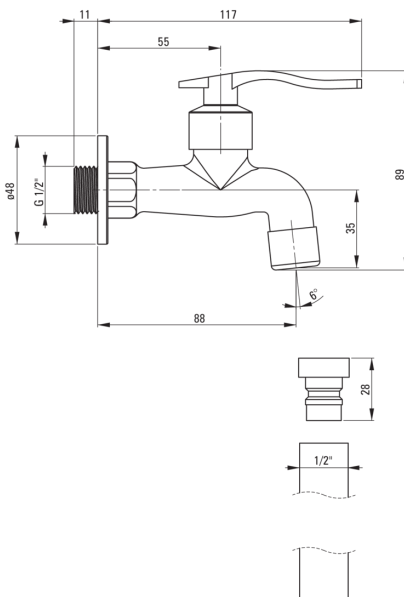

Toque de lavabo, montado en la pared

Código de producto: BEZ_122L

EAN: 5908212023280

Color: cromo

Garantía [años]: 2

Mezclador

Finalizar	cromo
Material	latón
Tipo de mezcladora	para agua fría
Metodo de instalacion	montado en la pared
Grupo acústico [db]	II (20 <x ≤ 30)

Cartucho mezclador

Tamaño del cartucho de cerámica	1/2"
---------------------------------	------

Aireador

Tipo aéreo	otro
Reducción del flujo de agua	desaparecido

Características:

- Cuerpo de batería hecho de latón de la más alta calidad
- Batería equipada con una aireación del aireador de la corriente
- Batería universal para agua fría o mixta
- Solo los mejores materiales cuya calidad es confirmada por la investigación en el laboratorio