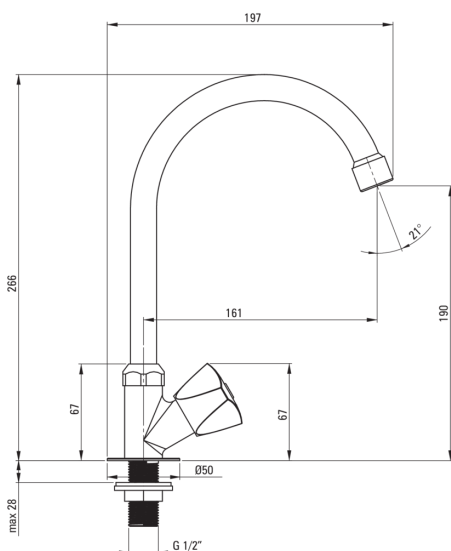

Код товара: BEZ_062L

EAN: 5907650873648

Цвет: хром

Гарантия [лет]: 2

Смесители

Отделка	хром
Материал	латунь, нержавеющая сталь
Вид смесителя	к холодной воде, к смешанной воде
Способ монтажа	стоящий
Акустическая группа [дБ]	II ($20 < x \leq 30$)

Картридж к смесителю

Размер картриджа	1/2"
------------------	------

Изливы

Вид излива	оборачиваемая
Длина излива [мм]	158
Материал	нержавеющая сталь

Аэраторы

Тип аэратора	honeycomb
Размер аэратора	M24

Отличительные черты:

- Корпус смесителя изготовлен из латуни высочайшего качества
- Смеситель оборудован струйным аэратором
- Универсальный смеситель для холодной или смешанной воды
- Монтажная втулка облегчает установку смесителя
- Только лучшие материалы, качество которых подтверждено лабораторными испытаниями
- Предложение включает чистящее средство для арматуры всех цветов