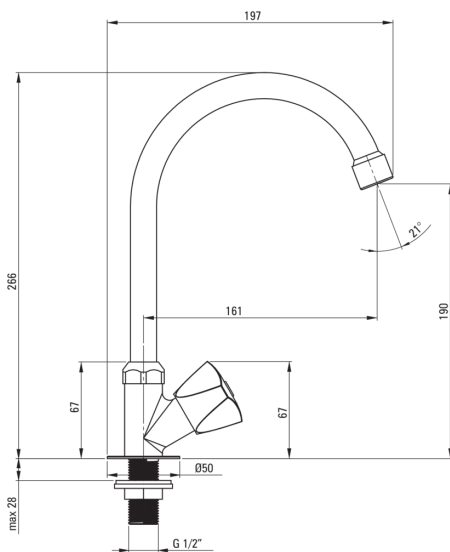

Code produit: BEZ_062L

EAN: 5907650873648

Couleur: chrome

Garantie [années]: 2

Mitigeur

| | |
|------------------------|---------------------------------------|
| Finition | chrome |
| Matériel | cuivre, acie inoxydable inoxydable |
| Type de mitigeur | à l'eau froide, pour eau mitigée |
| Méthode de montage | debout |
| Groupe acoustique [db] | II ($20 < x \leq 30$) |

Cartouche mélangeur

| | |
|-------------------------------------|------|
| Taille de la cartouche en céramique | 1/2" |
|-------------------------------------|------|

Becs

| | |
|------------------------------------|----------------------------|
| Type de bec | tournant |
| La distance de bec de robinet [mm] | 158 |
| Matériel | acie inoxydable inoxydable |

Aérateurs

| | |
|----------------------|-----------|
| Type d'aérateur | honeycomb |
| Taille de l'aérateur | M24 |

Caractéristiques:

- Le corps du mitigeur est en cuivre de la plus haute qualité
- Le mitigeur est équipé d'un aérateur de jet
- Robinet universel pour eau froide ou mitigée
- Le manchon de montage facilite l'installation du mitigeur
- Seuls les meilleurs matériaux, dont la qualité a été confirmée par des tests en laboratoire
- L'offre comprend un produit de nettoyage pour les luminaires de toutes les couleurs