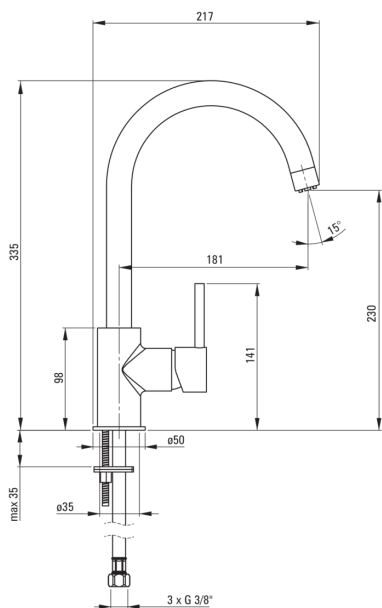

Змішувач для кухні, з НИЗЬКИМ ТИСКОМ

deante

Код продукту: BEZ_062H

EAN: 5908212086193

Колір: хром

Гарантія: 2

Змішувач

Оздоблення	хром
Матеріал	латунь
Тип змішувача	для нагрівачів
Спосіб монтажу	стоячий
Акустична група	II ($20 < x \leq 30$)

Картридж до змішувача

Розмір керамічного картриджа	35 мм

Носики

Вид носика	рухомий
Діапазон виливу змішувача [мм]	183
Матеріал	латунь

Аератори

Тип аератора	інший
Розмір аератора	M24

З'єднувальні шланги

Довжина [мм]	500
Винт до інсталяції	3/8"
Винт кронштейна	M8

Відмінна риса:

- Корпус змішувача виготовлений з високоякісної латуні
- Змішувач оснащений аератором для аерації струменя
- змішувач призначений для водонагрівача
- В комплекті 3 шт. шлангів 50 см, M8x3 / 8"
- Тільки найкращі матеріали, якість яких ми підтверджуємо дослідженнями в лабораторії
- Засіб для очищення санітарної арматури доступний у всіх кольорах