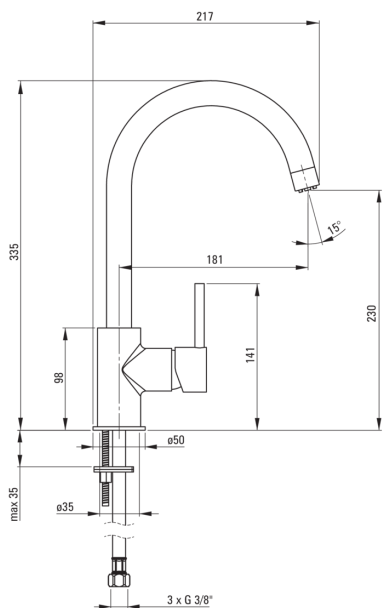

koda izdelka: BEZ_062H

EAN: 5908212086193

Barva: krom

Garancija [leta]: 2

Armatura vključena

Finiš	krom
Material	medenina
Tip armature	za bojlerje
Metoda montaže	stoječ
Zvočni razred [db]	II (20 < x ≤ 30)

Mešalna kartuša

Velikost keramične kartuše	35 mm

Izlivi

Tip izliva	vrtljivo
Dolžina izliva [mm]	183
Material	medenina

Perlator

Tip perlatorja	drugo
Velikost perlatorja	M24

Povezovalne cevi

Dolžina [mm]	500
Montažni navoj	3/8"
Navoj priključka 1/2"	M8

karakteristike:

- Telo armature je izdelano iz najkakovostnejše medenine
- Armatura je opremljena s perlatorjem za vodni curek
- Za bojler
- V kompletu so 3 kosi cevi 50 cm, M8x3/8"
- Samo najboljši materiali, katerih kakovost je potrjena z laboratorijskimi testi
- Ponudba vsebuje čistilno sredstvo za armature vseh barv