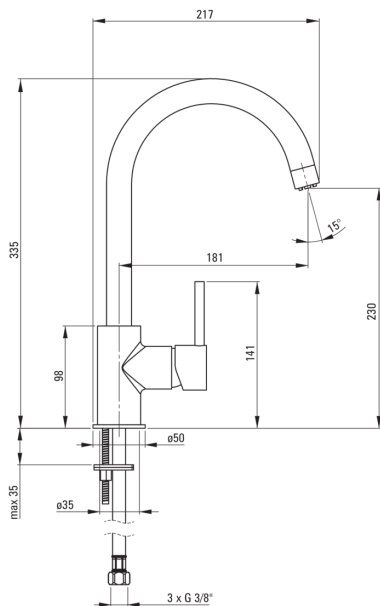

koda izdelka: BEZ_062H

EAN: 5908212086193

Barva: krom

Garancija [leta]: 2

Armatura vključena

Finiš	krom
Material	medenina
Tip armature	za bojlerje
Metoda montaže	stoječ
Zvočni razred [db]	II (20 < x ≤ 30)

Mešalna kartuša

Velikost keramične kartuše	35 mm

Izlivi

Tip izliva	vrtljivo
Dolžina izliva [mm]	183
Material	medenina

Perlator

Tip perlatorja	drugo
Velikost perlatorja	M24

Povezovalne cevi

Dolžina [mm]	500
Montažni navoj	3/8"
Navoj priključka 1/2"	M8

karakteristike:

- Telo armature je izdelano iz najkakovostnejše medenine
- Armatura je opremljena s perlatorjem za vodni curek
- Za bojler
- V kompletu so 3 kosi cevi 50 cm, M8x3/8"
- Samo najboljši materiali, katerih kakovost je potrjena z laboratorijskimi testi
- Ponudba vsebuje čistilno sredstvo za armature vseh barv