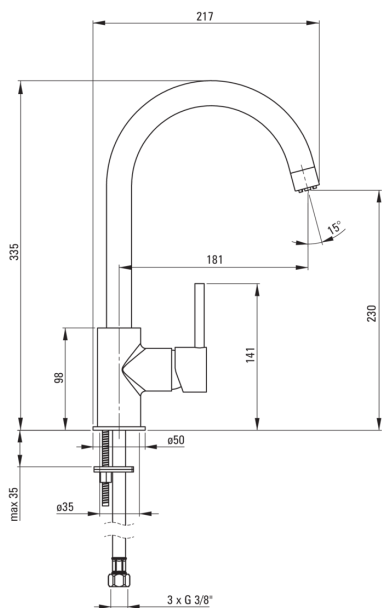

Смеситель для кухни, с низким давлением

Код товара: BEZ_062H

EAN: 5908212086193

Цвет: хром

Гарантия [лет]: 2

Смесители

Отделка	хром
Материал	латунь
Вид смесителя	к подогревателям
Способ монтажа	стоящий
Акустическая группа [дБ]	II (20 < x ≤ 30)

Картридж к смесителю

Размер картриджа	35 мм
------------------	-------

Изливы

Вид излива	оборачиваемая
Длина излива [мм]	183
Материал	латунь

Аэраторы

Тип аэратора	другой
Размер аэратора	M24

Соединительные шланги

Длина [мм]	500
Винт к инсталляции	3/8"
Винт кронштейна	M8

Отличительные черты:

- Корпус смесителя изготовлен из латуни высочайшего качества
- Смеситель оборудован струйным аэратором
- Смеситель, предназначенный для водонагревателя
- В комплект входят 3 шт. шлангов 50 см, M8x3/8"
- Только лучшие материалы, качество которых подтверждено лабораторными испытаниями
- Предложение включает чистящее средство для арматуры во всех цветах