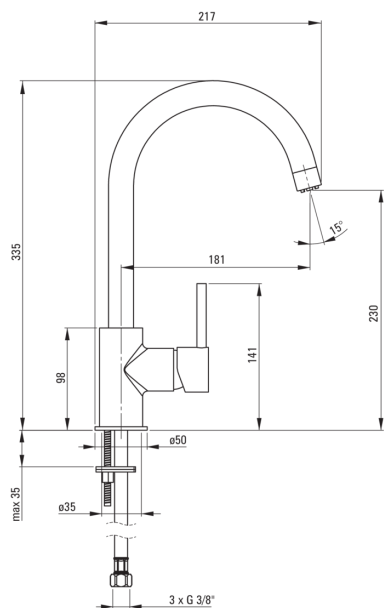

Miscelatore Cucina, bassa pressione

Codice prodotto: BEZ_062H

EAN: 5908212086193

Colore: cromo

Garanzia [anni]: 2

Miscelatore

Finitura	cromo
Materiale	in ottone
Tipo di miscelatore	per i riscaldatori
Metodo di installazione	in piedi
Gruppo acustico [db]	II (20 < x ≤ 30)

Cartuccia per miscelatore

Dimensioni della cartuccia in ceramica 35 mm

Beccucci

Tipo a beccuccio	girevole
Gamma delle bocchette di miscelazione [mm]	183
Materiale	in ottone

Aeratori

Tipo di aeratore	altro
Dimensioni dell'aeratore	M24

Tubi di collegamento

Lunghezza [mm]	500
Filetto di installazione	3/8"
Filetto di connessione	M8

Caratteristiche:

- Il corpo del miscelatore è realizzato in ottone di altissima qualità
- Il miscelatore è dotato di un aeratore di flusso
- Rubinetto progettato per essere utilizzato con uno scaldabagno
- Il set include 3 pezzi di tubi flessibili da 50 cm, M8x3/8".
- Solo i migliori materiali, la cui qualità è stata confermata da test di laboratorio