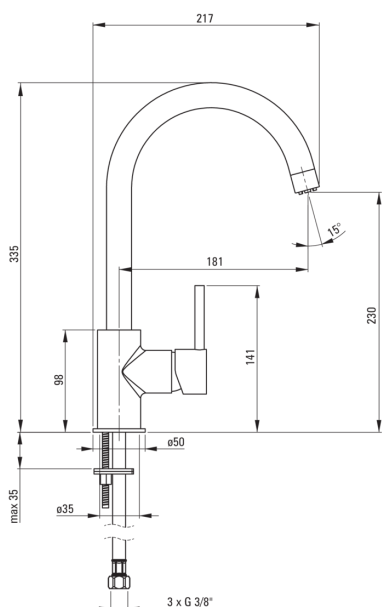

Robinet de cuisine, basse pression

Code produit: BEZ_062H

EAN: 5908212086193

Couleur: chrome

Garantie [années]: 2

Mitigeur

Finition	chrome
Matériel	cuivre
Type de mitigeur	pour radiateurs
Méthode de montage	debout
Groupe acoustique [db]	II (20 < x ≤ 30)

Cartouche mélangeur

Taille de la cartouche en céramique	35 mm
-------------------------------------	-------

Becs

Type de bec	tournant
La distance de bec de robinet [mm]	183
Matériel	cuivre

Aérateurs

Type d'aérateur	autre
Taille de l'aérateur	M24

Flexibles de raccordement

Longueur [mm]	500
Fil d'installation	3/8"
Fil de connexion	M8

Caractéristiques:

- Le corps du mitigeur est en cuivre de la plus haute qualité
- Le mitigeur est équipé d'un aérateur de jet
- Mitigeur destiné à un chauffe-eau
- L'ensemble comprend 3 morceaux de tuyaux 50 cm, M8x3/8"
- Seuls les meilleurs matériaux, dont la qualité a été confirmée par des tests en laboratoire
- L'offre comprend un produit de nettoyage pour les luminaires de toutes les couleurs