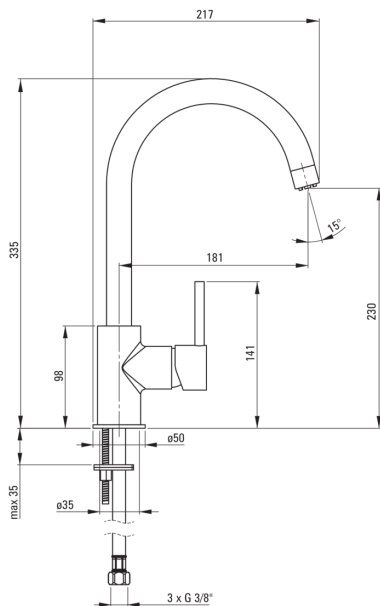

Artikel-Nr.: BEZ_062H

EAN: 5908212086193

Farbe: Chrom

Garantie [Jahre]: 2

Armatur

Ausführung	Chrom
Material	Messing
Art der armatur	für Wassererhitzer
Methode der montage	stehend
Akkustische gruppe	II

Kartusche

Größe der kartusche	35 mm
---------------------	-------

Ausläufe

Auslaufart	schwenkbar
Armaturausladung [mm]	183
Material	Messing

Aerator

Typ des luftsprudlers	anders
Aerator gröÙe	M24

Anschlusschläuche

Länge	500
Installationsgewinde	3/8"
Anschlussgewinde	M8

Charakteristische Merkmale:

- Armaturkörper ist aus hochwertigem Messing gefertigt
- Armatur ist mit einem Strahlbelüfter ausgestattet
- Armatur für Wassererhitzer
- Set enthält 3 Stück der Schläuche 50 cm, M8x3 / 8 "
- Nur die besten Materialien, deren Qualität durch Laboruntersuchungen bestätigt wird
- Im Angebot Präparat zum Reinigen von Armaturen in allen Ausführungen