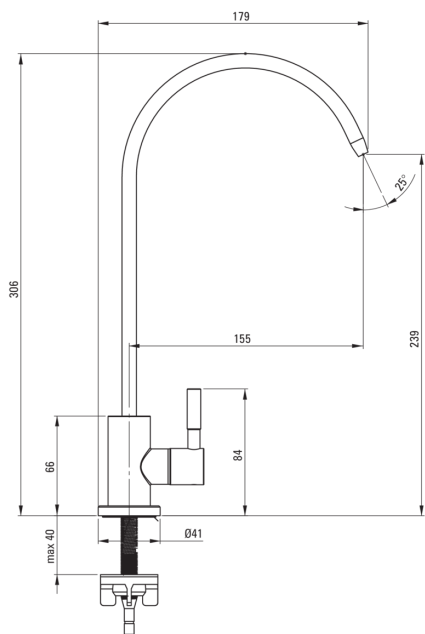

Код продукту: BEZ_062F

EAN: 5907650859376

Колір: хром

Гарантія: 2

Змішувач

Спосіб монтажу

стоячий

Тип змішувача

для підключення фільтра
води

Носики

матеріал

нержавіюча сталь

Тип носика

для раковини

Вид носика

рухомий