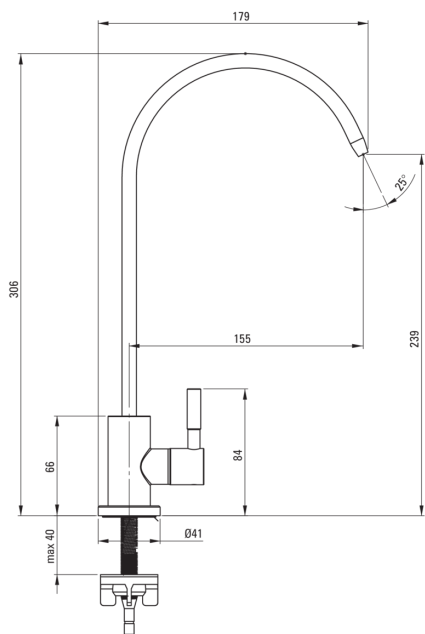

koda izdelka: BEZ\_062F

EAN: 5907650859376

Barva: krom

Garancija [leta]: 2

## Armatura vključena

metoda montaže	stoječ
tip armature	za priključek vodnega filtra

## Izlivi

material	nerjaveče jeklo
tip izliva	korito
tip izliva	vrtljivo