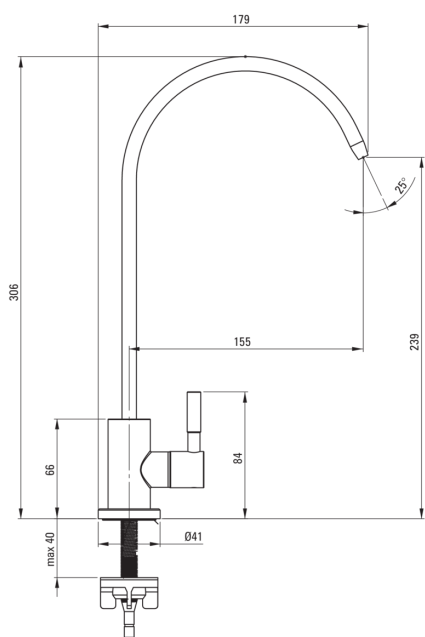

Кран для фильтрованной воды

Код товара: BEZ_062F

EAN: 5907650859376

Цвет: хром

Гарантия [лет]: 2

Смесители

Способ монтажа	стоящий
Вид смесителя	к подключению фильтра воды

Изливы