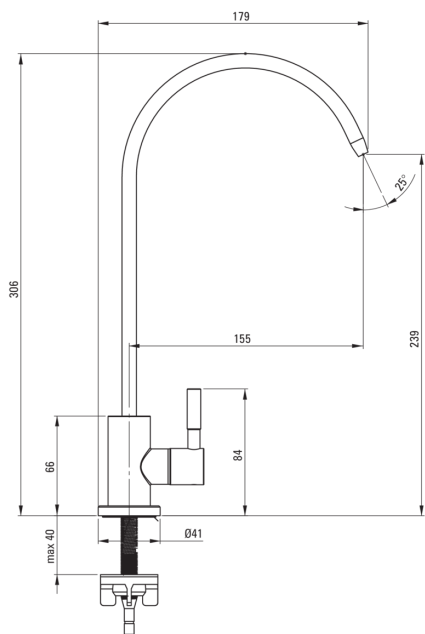

Codul produsului: BEZ\_062F

EAN: 5907650859376

Culoarea: cromat

Garanție [ani]: 2

## Baterie

Metoda de instalare

de sine stătător

Tipul bateriei

pentru racordarea la filtrul de apă

## Pipe

Material

oțel inoxidabil

Tipul pipei

chiuvetă

Tipul pipei

pivot