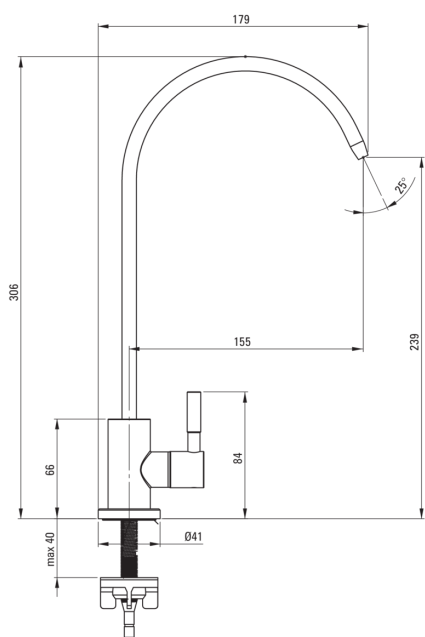

Codul produsului: BEZ_062F

EAN: 5907650859376

Culoarea: cromat

Garanție [ani]: 2

Baterie

Metoda de instalare

de sine stătător

Tipul bateriei

pentru racordarea la filtrul de apă

Pipe

Material

oțel inoxidabil

Tipul pipei

chiuvetă

Tipul pipei

pivot