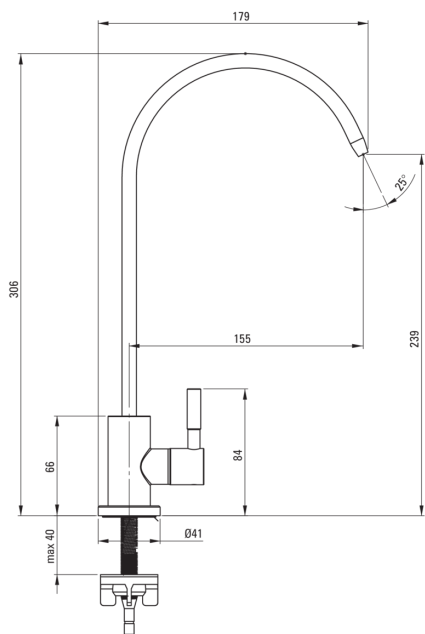

**Codice prodotto:** BEZ\_062F

**EAN:** 5907650859376

**Colore:** cromo

**Garanzia [anni]:** 2

## Miscelatore

Metodo di installazione

in piedi

Tipo di miscelatore

per il collegamento del filtro dell'acqua

## Beccucci

Materiale

acciaio inox

Tipo di beccuccio

lavello

Tipo a beccuccio

girevole