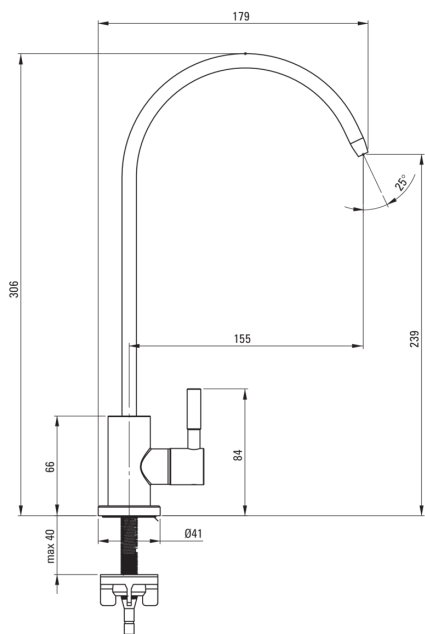

Cikkszám: BEZ_062F

EAN: 5907650859376

Szín: króm

Garancia [év]: 2

Csapterlep

Beszerelesi mód

álló

Csapterlep típusa