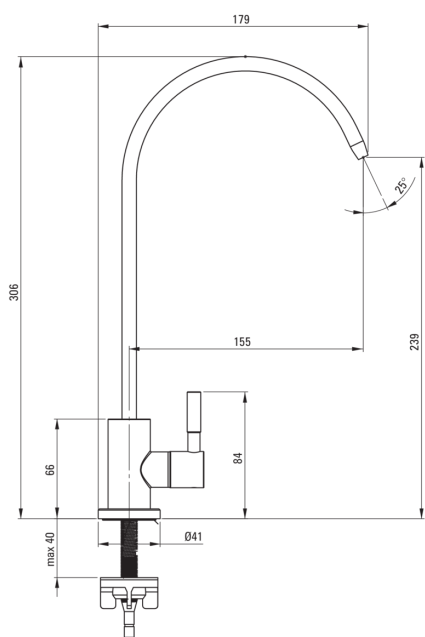

Bec verseur pour l'eau filtrée

Code produit: BEZ_062F

EAN: 5907650859376

Couleur: chrome

Garantie [années]: 2

Mitigeur

Méthode de montage

debout