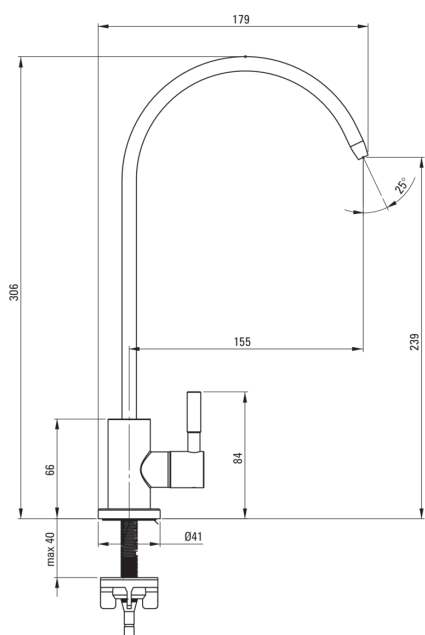

Código de producto: BEZ\_062F

EAN: 5907650859376

Color: cromo

Garantía [años]: 2

## Mezclador

Metodo de instalacion

de pie

Tipo de mezcladora

Para la conexión del filtro de agua