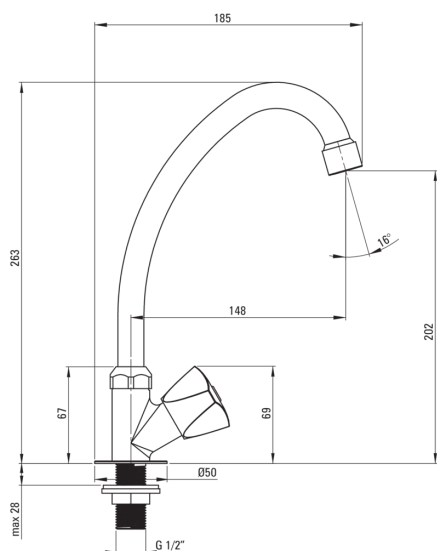

## Змішувач

Оздоблення	хром
Матеріал	латунь, нержавіюча сталь
Тип змішувача	для холодної води, для змішаної води
Спосіб монтажу	стоячий
Акустична група	II ( $20 < x \leq 30$ )

## Картридж до змішувача

Розмір керамічного картриджа	1/2"
------------------------------	------

## Носики

Вид носика	рухомий
Діапазон виливу змішувачаї [мм]	146
Матеріал	нержавіюча сталь

## Аератори

Тип аератора	honeycomb
Розмір аератора	M24