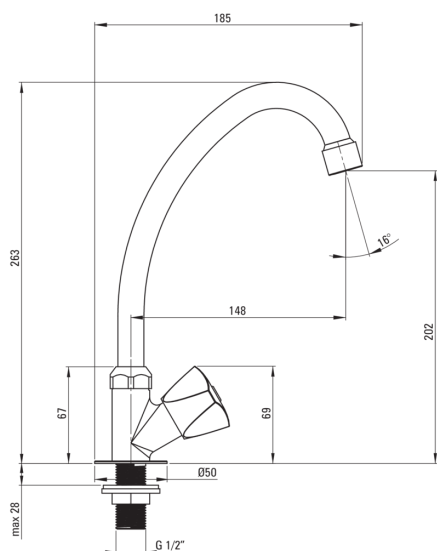

koda izdelka: BEZ_026L

EAN: 5907650873655

Barva: krom

Garancija [leta]: 2

Armatura vključena

Finiš	krom
Material	medenina, nerjaveče jeklo
Tip armature	za hladno vodo, za mešano vodo
Metoda montaže	stoječ
Zvočni razred [db]	II (20 < x ≤ 30)

Mešalna kartuša

Velikost keramične kartuše	1/2"
----------------------------	------

Izlivi

Tip izliva	vrtljivo
Dolžina izliva [mm]	146
Material	nerjaveče jeklo

Perlator

Tip perlatorja	satovje
Velikost perlatorja	M24

karakteristike:

- Telo armature je izdelano iz najkakovostnejše medenine
- Armatura je opremljena s perlatorjem za vodni curek
- Univerzalna armatura za hladno ali mešano vodo
- Montažni tulec olajša namestitvev armature
- Samo najboljši materiali, katerih kakovost je potrjena z laboratorijskimi testi
- Ponudba vsebuje čistilno sredstvo za armature vseh barv