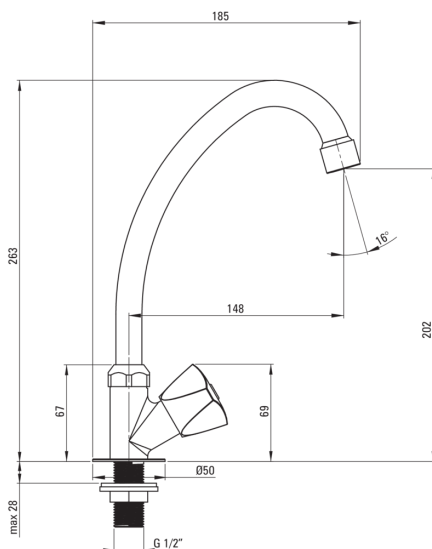

koda izdelka: BEZ_026L

EAN: 5907650873655

Barva: krom

Garancija [leta]: 2

Armatura vključena

Finiš	krom
Material	medenina, nerjaveče jeklo
Tip armature	za hladno vodo, za mešano vodo
Metoda montaže	stoječ
Zvočni razred [db]	II (20 < x ≤ 30)

Mešalna kartuša

Velikost keramične kartuše	1/2"
----------------------------	------

Izlivi

Tip izliva	vrtljivo
Dolžina izliva [mm]	146
Material	nerjaveče jeklo

Perlator

Tip perlatorja	satovje
Velikost perlatorja	M24

karakteristike:

- Telo armature je izdelano iz najkakovostnejše medenine
- Armatura je opremljena s perlatorjem za vodni curek
- Univerzalna armatura za hladno ali mešano vodo
- Montažni tulec olajša namestitvev armature
- Samo najboljši materiali, katerih kakovost je potrjena z laboratorijskimi testi
- Ponudba vsebuje čistilno sredstvo za armature vseh barv