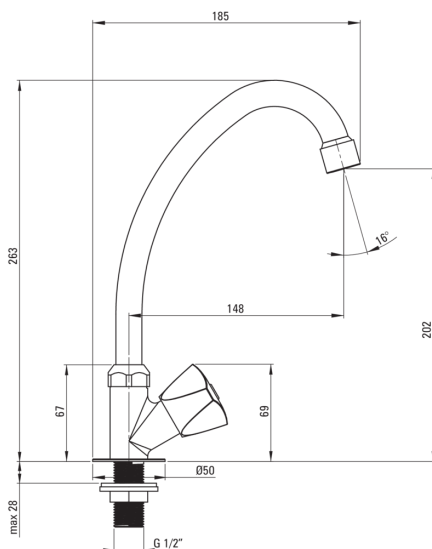

Код товара: BEZ_026L

EAN: 5907650873655

Цвет: хром

Гарантия [лет]: 2

Смесители

Отделка	хром
Материал	латунь, нержавеющая сталь
Вид смесителя	к холодной воде, к смешанной воде
Способ монтажа	стоящий
Акустическая группа [дБ]	II ($20 < x \leq 30$)

Картридж к смесителю

Размер картриджа	1/2"
------------------	------

Изливы

Вид излива	оборачиваемая
Длина излива [мм]	146
Материал	нержавеющая сталь

Аэраторы

Тип аэратора	honeycomb
Размер аэратора	M24

Отличительные черты:

- Корпус смесителя изготовлен из латуни высочайшего качества
- Смеситель оборудован струйным аэратором
- Универсальный смеситель для холодной или смешанной воды
- Монтажная втулка облегчает установку смесителя
- Только лучшие материалы, качество которых подтверждено лабораторными испытаниями
- Предложение включает чистящее средство для арматуры всех цветов