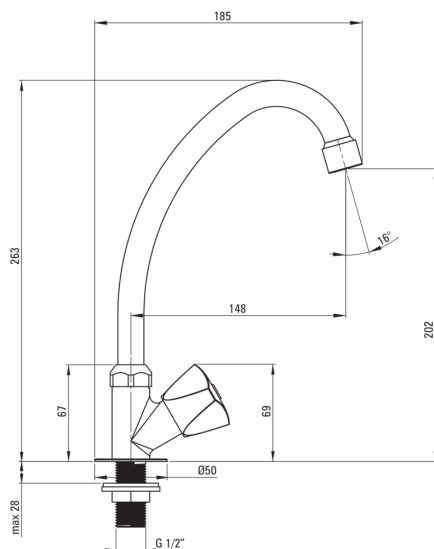

# Baterie pentru chiuvetă

Codul produsului: BEZ\_026L

EAN: 5907650873655

Culoarea: cromat

Garanție [ani]: 2

## Baterie cartuș

Dimensiunea cartușului ceramic	1/2"
--------------------------------	------

## Pipe

Tipul pipei	pivot
Raza de acțiune a pipei bateriei [mm]	146
Material	oțel inoxidabil

## Aeratoare

Tipul aeratorului	honeycomb
Dimensiunea aeratorului	M24