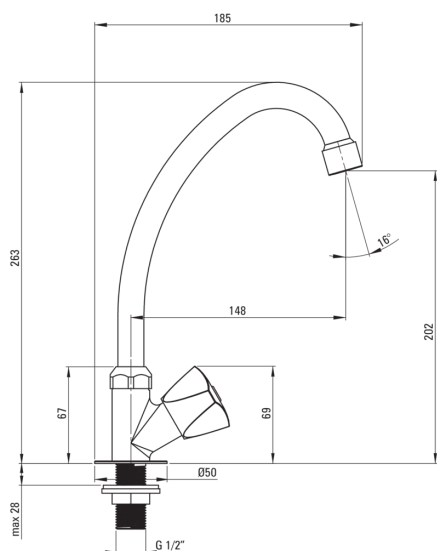

Codice prodotto: BEZ_026L

EAN: 5907650873655

Colore: cromo

Garanzia [anni]: 2

Miscelatore

Finitura	cromo
Materiale	in ottone, acciaio inox
Tipo di miscelatore	per acqua fredda, per acqua mista
Metodo di installazione	in piedi
Gruppo acustico [db]	II (20 < x ≤ 30)

Cartuccia per miscelatore

Dimensioni della cartuccia in ceramica 1/2"

Beccucci

Tipo a beccuccio	girevole
Gamma delle bocchette di miscelazione [mm]	146
Materiale	acciaio inox

Aeratori

Tipo di aeratore	a nido d'ape
Dimensioni dell'aeratore	M24

Caratteristiche:

- Il corpo del miscelatore è realizzato in ottone di altissima qualità
- Il miscelatore è dotato di un aeratore di flusso
- Rubinetto universale per acqua fredda o miscelata
- Il manicotto di montaggio facilita l'installazione del miscelatore
- Solo i migliori materiali, la cui qualità è stata confermata da test di laboratorio