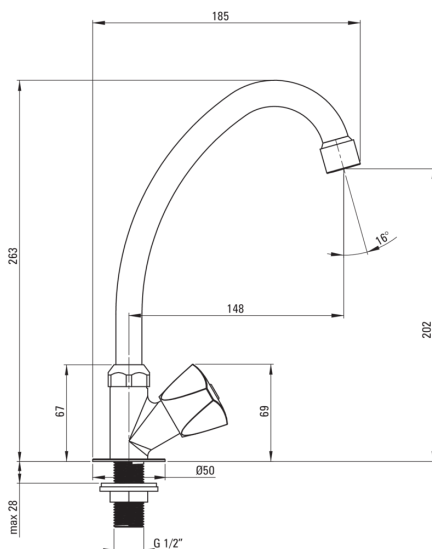

## Csaptelep

Kivitelezés	króm
Anyag	sárgaréz, rozsdamentes acél
Csaptelep típusa	hideg vízhez, Vegyes vízhez
Beszereleési mód	álló
Akusztikai osztály [db]	II ( $20 < x \leq 30$ )

## Csaptelep betét

Betét mérete	1/2"
--------------	------

## Kifolyócsövek

Kifolyó típusa	forgatható
Csaptelep kifolyócső hatótávolsága [mm]	146
Anyag	rozsdamentes acél

## Perlátorok

Perlátor típusa	honeycomb
Perlátor mérete	M24