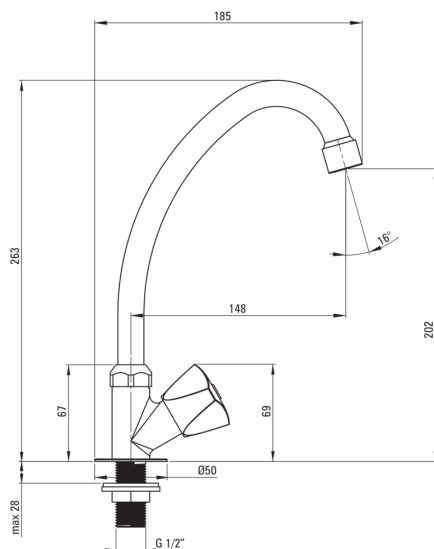

## Csaptelep

|                         |                             |
|-------------------------|-----------------------------|
| Kivitelezés             | króm                        |
| Anyag                   | sárgaréz, rozsdamentes acél |
| Csaptelep típusa        | hideg vízhez, Vegyes vízhez |
| Beszerelési mód         | álló                        |
| Akusztikai osztály [db] | II ( $20 < x \leq 30$ )     |

## Csaptelep betét

|              |      |
|--------------|------|
| Betét mérete | 1/2" |
|--------------|------|