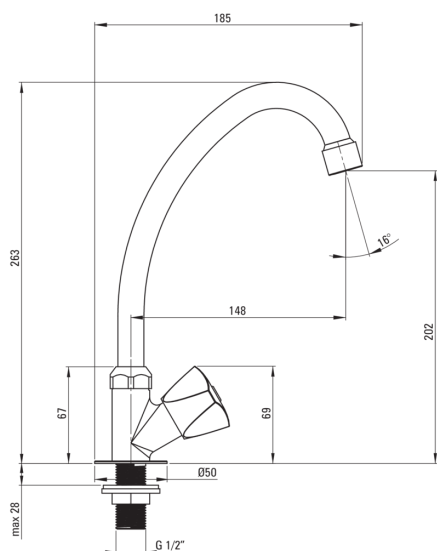

Code produit: BEZ_026L

EAN: 5907650873655

Couleur: chrome

Garantie [années]: 2

Mitigeur

Finition	chrome
Matériel	cuivre, acie inoxydable inoxydable
Type de mitigeur	à l'eau froide, pour eau mitigée
Méthode de montage	debout
Groupe acoustique [db]	II (20 < x ≤ 30)

Cartouche mélangeur

Taille de la cartouche en céramique	1/2"

Becs

Type de bec	tournant
La distance de bec de robinet [mm]	146
Matériel	acie inoxydable inoxydable

Aérateurs

Type d'aérateur	honeycomb
Taille de l'aérateur	M24

Caractéristiques:

- Le corps du mitigeur est en cuivre de la plus haute qualité
- Le mitigeur est équipé d'un aérateur de jet
- Robinet universel pour eau froide ou mitigée
- Le manchon de montage facilite l'installation du mitigeur
- Seuls les meilleurs matériaux, dont la qualité a été confirmée par des tests en laboratoire
- L'offre comprend un produit de nettoyage pour les luminaires de toutes les couleurs