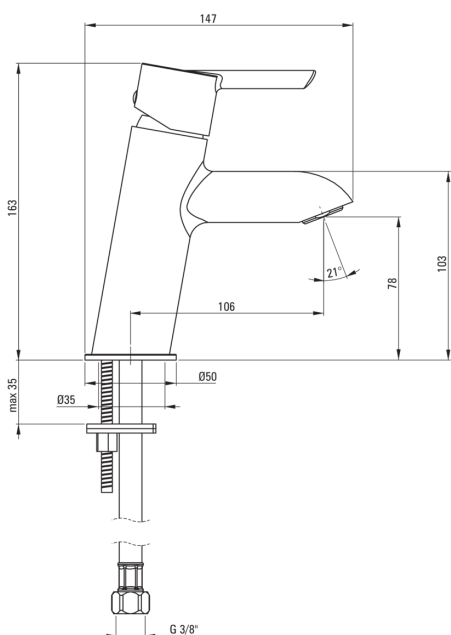

# Baterie pentru chiuvetă, presiunea joasă

Codul produsului: BEZ\_020H

EAN: 5908212099766

Culoarea: cromat

Garanție [ani]: 2

## Baterie cartuș

Dimensiunea cartușului ceramic	35 mm
--------------------------------	-------

## Aeratoare

Tipul aeratorului	altele
Dimensiunea aeratorului	M24

## Furtunuri de racordare

Lungimea [mm]	500
Filet de instalare	3/8"
Filet de conexiune	M8