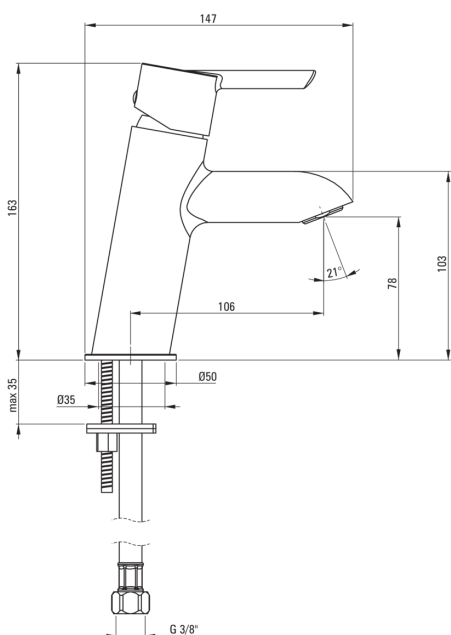

Baterie pentru chiuvetă, presiunea joasă

Codul produsului: BEZ_020H

EAN: 5908212099766

Culoarea: cromat

Garanție [ani]: 2

Baterie

Finisaj	cromat
Material	alamă
Tipul bateriei	pentru sistemele de încălzire
Metoda de instalare	de sine stătător
Grupa acustică [db]	II ($20 < x \leq 30$)

Baterie cartuș

Dimensiunea cartușului ceramic	35 mm
--------------------------------	-------

Aeratoare

Tipul aeratorului	altele
Dimensiunea aeratorului	M24

Furtunuri de racordare

Lungimea [mm]	500
Filet de instalare	3/8"
Filet de conexiune	M8

Caracteristici:

- Corpul bateriei este fabricat din alamă de cea mai bună calitate.
- Bateria este dotată cu aerator.
- Bateria concepută pentru un sistem de încălzire a apei
- Doar cele mai bune materiale, a căror calitate a fost certificată prin teste de laborator
- Setul include 3 furtunuri 50 cm, M8x3/8".
- Oferta include și agenți de curățare pentru toate tipurile de finisaje