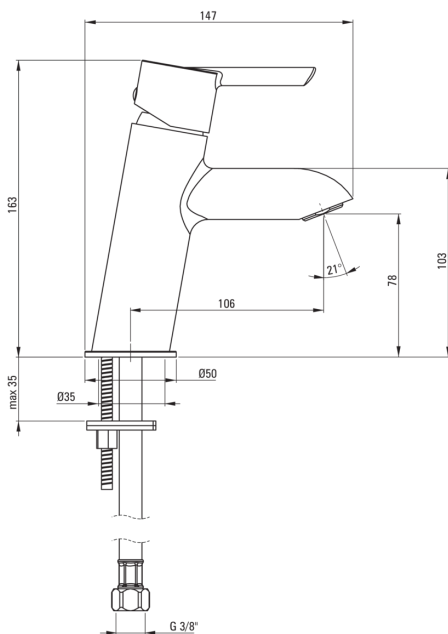

Niederdruck- waschbeckenarmatur

Artikel-Nr.: BEZ_020H

EAN: 5908212099766

Farbe: Chrom

Garantie [Jahre]: 2

Armatur

Ausführung	Chrom
Material	Messing
Art der armatur	für Wassererhitzer
Methode der montage	stehend
Akkustische gruppe	II

Kartusche

Größe der kartusche	35 mm
---------------------	-------

Aerator

Typ des luftsprudlers	anders
Aerator gröÙe	M24

Anschlusschläuche

Länge	500
Installationsgewinde	3/8"
Anschlussgewinde	M8

Charakteristische Merkmale:

- Armaturkörper ist aus hochwertigem Messing gefertigt
- Armatur ist mit einem Strahlbelüfter ausgestattet
- Armatur für Wassererhitzer
- Nur die besten Materialien, deren Qualität durch Laboruntersuchungen bestätigt wird
- Set enthält 3 Stück der Schläuche 50 cm, M8x3 / 8 "
- Im Angebot Präparat zum Reinigen von Armaturen in allen Ausführungen