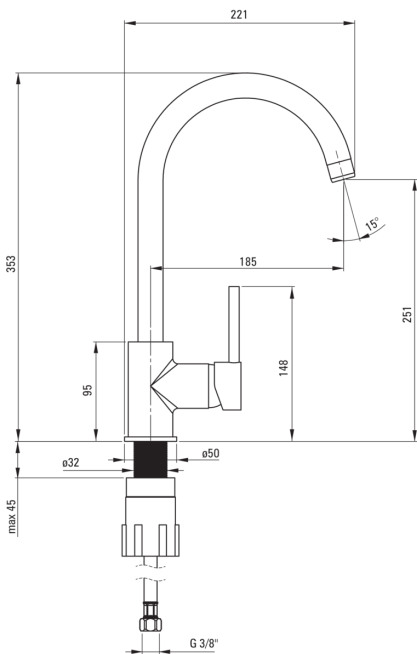

MILIN

Змішувач для кухні

Код продукту: BEU_W62M

EAN: 5908212036532

Колір: bianco

Гарантія: 7

Змішувач

Оздоблення	bianco
Матеріал	латунь
Тип змішувача	з однією ручкою, змішуючий
Спосіб монтажу	стоячий
Клас витрати	Z - 4-9 л/хв
Акустична група	I ($x \leq 20$)

Картридж до змішувача

Розмір керамічного картриджа	35 мм

Носики

Вид носика	рухомий
Діапазон виліву змішувача [мм]	185
Матеріал	нержавіюча сталь

Аератори

Тип аератора	honeycomb
Розмір аератора	M22

З'єднувальні шланги

Довжина [мм]	450
Винт до інсталяції	3/8"
Винт кронштейна	M10

Відмінна риса:

- Корпус змішувача виготовлений з високоякісної латуні
- Змішувач оснащений аератором для аерації струменя
- Монтажна втулка полегшує монтаж змішувача
- З'єднувальні шланги в комплекті
- Клас витрати (4-9 л / хв) дозволяє знизити витрату води
- Тільки найкращі матеріали, якість яких ми підтверджуємо дослідженнями в лабораторії
- Засіб для очищення санітарної арматури доступний у всіх кольорах