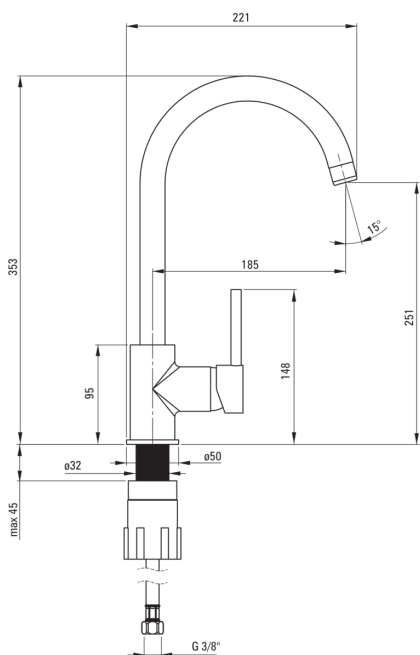

MILIN

Kuhinjska armatura

koda izdelka: BEU_W62M

EAN: 5908212036532

Barva: bel

Garancija [leta]: 7

Armatura vključena

Finiš	bel
Material	medenina
Tip armature	z eno ročico, armatura
Metoda montaže	stoječ
Razred pretoka [l/min]	Z - 4-9 l/min
Zvočni razred [db]	I (x ≤ 20)

Mešalna kartuša

Velikost keramične kartuše	35 mm
----------------------------	-------

Izlivi

Tip izliva	vrtljivo
Dolžina izliva [mm]	185
Material	nerjaveče jeklo

Perlator

Tip perlatorja	satovje
Velikost perlatorja	M22

Povezovalne cevi

Dolžina [mm]	450
Montažni navoj	3/8"
Navoj priključka 1/2"	M10

karakteristike:

- Telo armature je izdelano iz najkakovostnejše medenine
- Armatura je opremljena s perlatorjem za vodni curek
- Montažni tulec olajša namestitev armature
- Priložene priključne cevi
- Razred pretoka Z (4-9 l/min) omogoča zmanjšanje porabe vode
- Samo najboljši materiali, katerih kakovost je potrjena z laboratorijskimi testi
- Ponudba vsebuje čistilno sredstvo za armature vseh barv