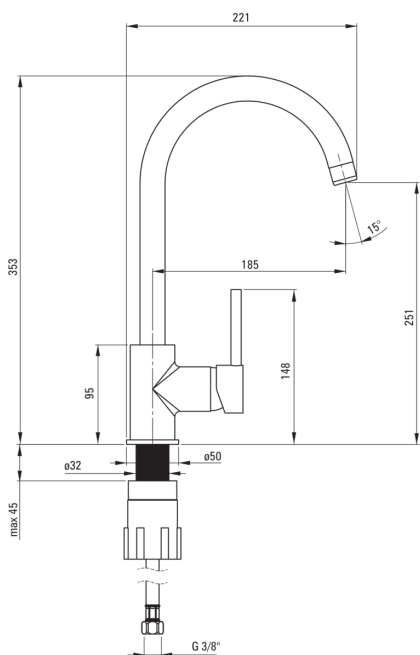

MILIN

Kuhinjska armatura

koda izdelka: BEU_W62M

EAN: 5908212036532

Barva: bel

Garancija [leta]: 7

Armatura vključena

Finiš	bel
Material	medenina
Tip armature	z eno ročico, armatura
Metoda montaže	stoječ
Razred pretoka [l/min]	Z - 4-9 l/min
Zvočni razred [db]	I (x ≤ 20)

Mešalna kartuša

Velikost keramične kartuše	35 mm

Izlivi

Tip izliva	vrtljivo
Dolžina izliva [mm]	185
Material	nerjaveče jeklo

Perlator

Tip perlatorja	satovje
Velikost perlatorja	M22

Povezovalne cevi

Dolžina [mm]	450
Montažni navoj	3/8"
Navoj priključka 1/2"	M10

karakteristike:

- Telo armature je izdelano iz najkakovostnejše medenine
- Armatura je opremljena s perlatorjem za vodni curek
- Montažni tulec olajša namestitev armature
- Priložene priključne cevi
- Razred pretoka Z (4-9 l/min) omogoča zmanjšanje porabe vode
- Samo najboljši materiali, katerih kakovost je potrjena z laboratorijskimi testi
- Ponudba vsebuje čistilno sredstvo za armature vseh barv