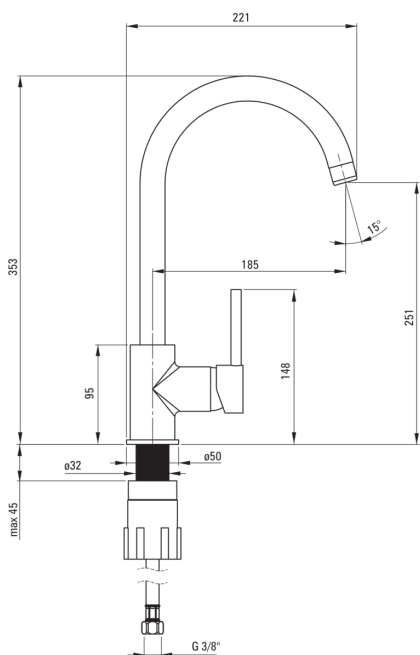

MILIN

Смеситель для кухни

Код товара: BEU_W62M

EAN: 5908212036532

Цвет: bianco

Гарантия [лет]: 7

Смесители

Отделка	bianco
Материал	латунь
Вид смесителя	однорычажный, смешивающий
Способ монтажа	стоящий
Класс расхода [л/мин]	Z - 4-9 л/мин
Акустическая группа [дБ]	I ($x \leq 20$)

Картридж к смесителю

Размер картриджа	35 мм
------------------	-------

Изливы

Вид излива	оборачиваемая
Длина излива [мм]	185
Материал	нержавеющая сталь

Аэраторы

Тип аэратора	honeycomb
Размер аэратора	M22

Соединительные шланги

Длина [мм]	450
Винт к инсталляции	3/8"
Винт кронштейна	M10

Отличительные черты:

- Корпус смесителя изготовлен из латуни высочайшего качества
- Смеситель оборудован струйным аэратором
- Монтажная втулка облегчает установку смесителя
- Соединительные шланги 45 см в комплекте
- Класс расхода Z (4-9 л/мин) позволяет снизить употребление воды
- Только лучшие материалы, качество которых подтверждено лабораторными испытаниями
- Предложение включает чистящее средство для арматуры всех цветов